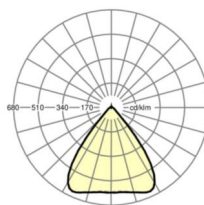

параметры

номер заказа	19437027310
код EAN	4020863419289
номер таможенного тарифа	94051190
Знак прохождения контроля	IP 64, класс защиты I, для рабочих мест за дисплеем 65° < 3000, F, D, HACCP DIN10500/Food/IFS-пригодность для применения/BRC, Indoor, CE
Степень ударопрочности IK	IK03 (5°C bis 40°C)
Температура окружения	та 5°C в 40°C
Гарантийный срок	5 лет
Государственные программы поддержки	BEG - государственные субсидии для энергосберегающих зданий (действительна только для Германии)

электротехника

Балласт	Электронный драйвер, дежурное освещение 3ч. (1 штука)
Мощность системы	39W
сетевое напряжение	230V/50Hz
автоматический предохранитель (пусковой ток)	17 штук/B10, 28 штук/B16, 29 штук/C10, 48 штук/C16
класс энергосбережения/Источник света	C

DEEP-LINK

<https://www.regiolum.de/ru/article/19437027310>